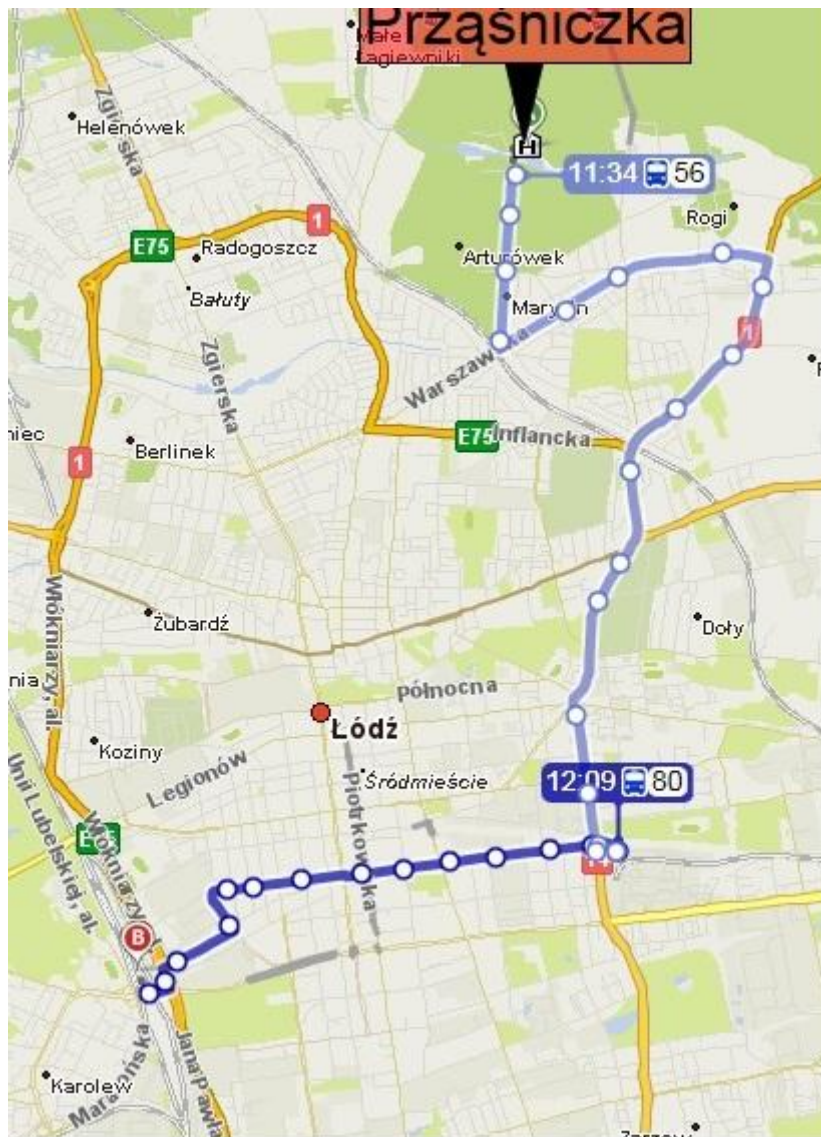

Lokalizacja z dojazdami z głównych dróg

Położenie

**Dojazd od Tuszyna
(Katowice/Kraków)**

**Dojazd od A2 węzeł Emilia
(Poznań/ Warszawa/ Gdańsk)**

**Dojazd z A1 i A2 węzeł Stryków i Łódź Północ
(Warszawa/ Gdańsk/ Poznań)**

Dojazd Autobusem nr 86 i 51 z Łódź Kaliska
(dojście piesze ok. 1,2 km)

Dojazd z Łódź Kaliska autobusami 80 i 56
(dojście piesze ok. 500m)

Dojście piesze od linii 51

(z przykładem połączenia i informacjami o dojściach i przesiadkach i trasie)

Dojście od linii 56

(z przykładem połączenia i informacjami o dojściach i przesiadkach i trasie)