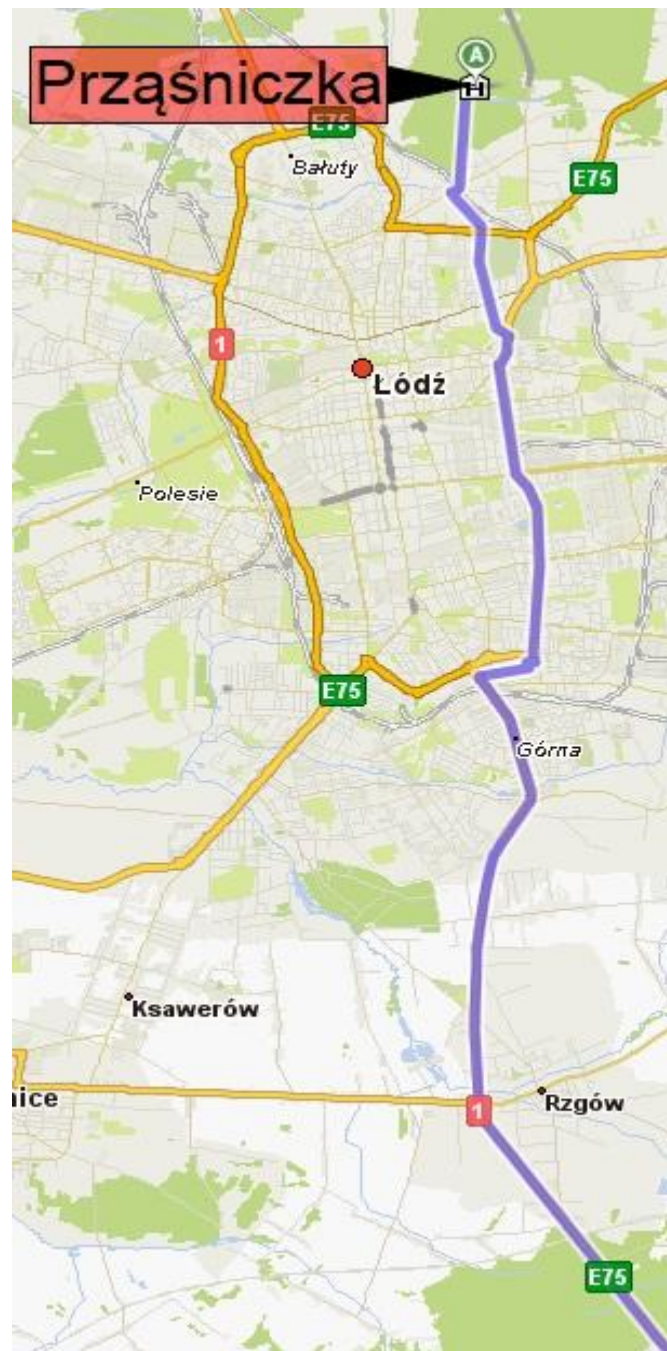

Lokalizacja z dojazdami z głównych dróg

Położenie

**Dojazd od Tuszyna
(Katowice/Kraków)**

**Dojazd od A2 węzeł Emilia
(Poznań/ Warszawa/ Gdańsk)**

**Dojazd z A1 i A2 węzeł Stryków i Łódź Północ
(Warszawa/ Gdańsk/ Poznań)**

Dojazd Autobusem nr 86 i 51 z Łódź Kaliska
(dojście piesze ok. 1,2 km)

Dojazd z Łódź Kaliska autobusami 80 i 56
(dojście piesze ok. 500m)

Dojście piesze od linii 51

(z przykładem połączenia i informacjami o dojściach i przesiadkach i trasie)

Dojście od linii 56

(z przykładem połączenia i informacjami o dojściach i przesiadkach i trasie)