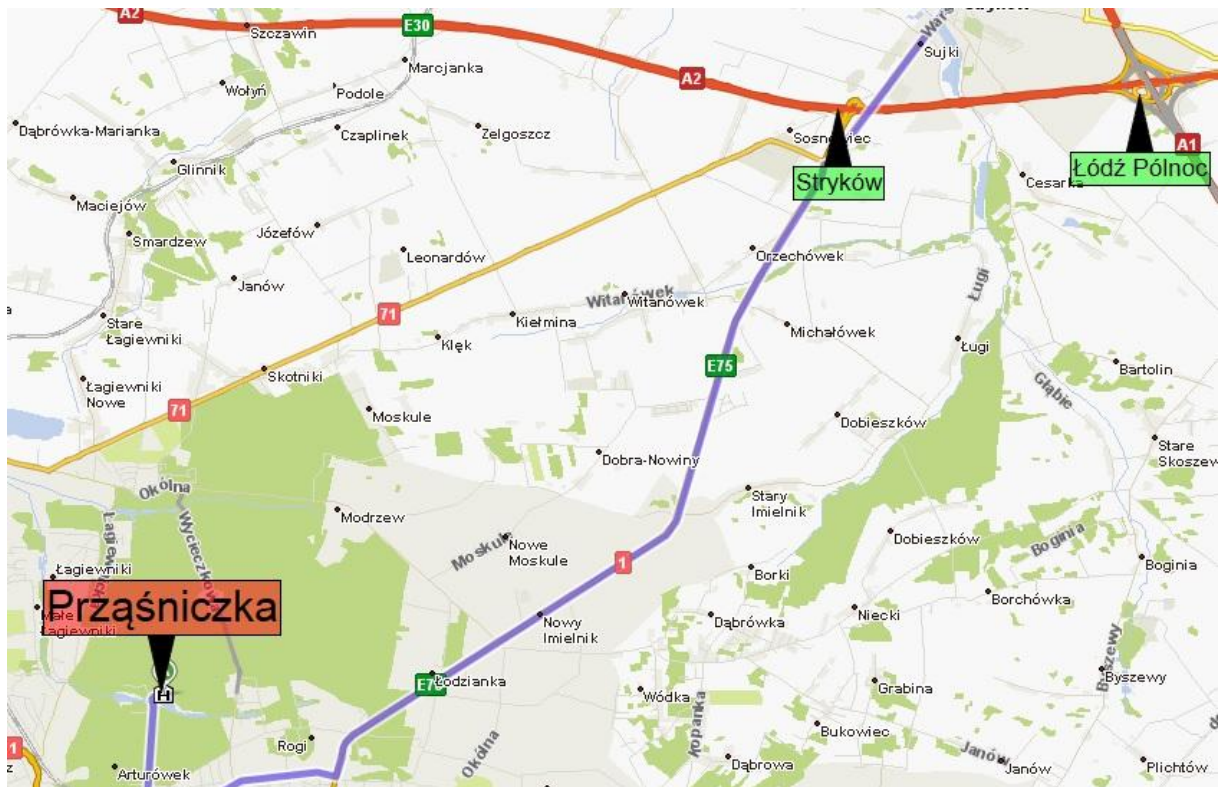

Lokalizacja z dojazdami z głównych dróg

Położenie

**Dojazd od Tuszyna
(Katowice/Kraków)**

**Dojazd od A2 węzeł Emilia
(Poznań/ Warszawa/ Gdańsk)**

**Dojazd z A1 i A2 węzeł Stryków i Łódź Północ
(Warszawa/ Gdańsk/ Poznań)**

Dojazd Autobusem nr 86 i 51 z Łódź Kaliska
(dojście piesze ok. 1,2 km)

Dojazd z Łódź Kaliska autobusami 80 i 56
(dojście piesze ok. 500m)

Dojście piesze od linii 51

(z przykładem połączenia i informacjami o dojściach i przesiadkach i trasie)

Dojście od linii 56

(z przykładem połączenia i informacjami o dojściach i przesiadkach i trasie)