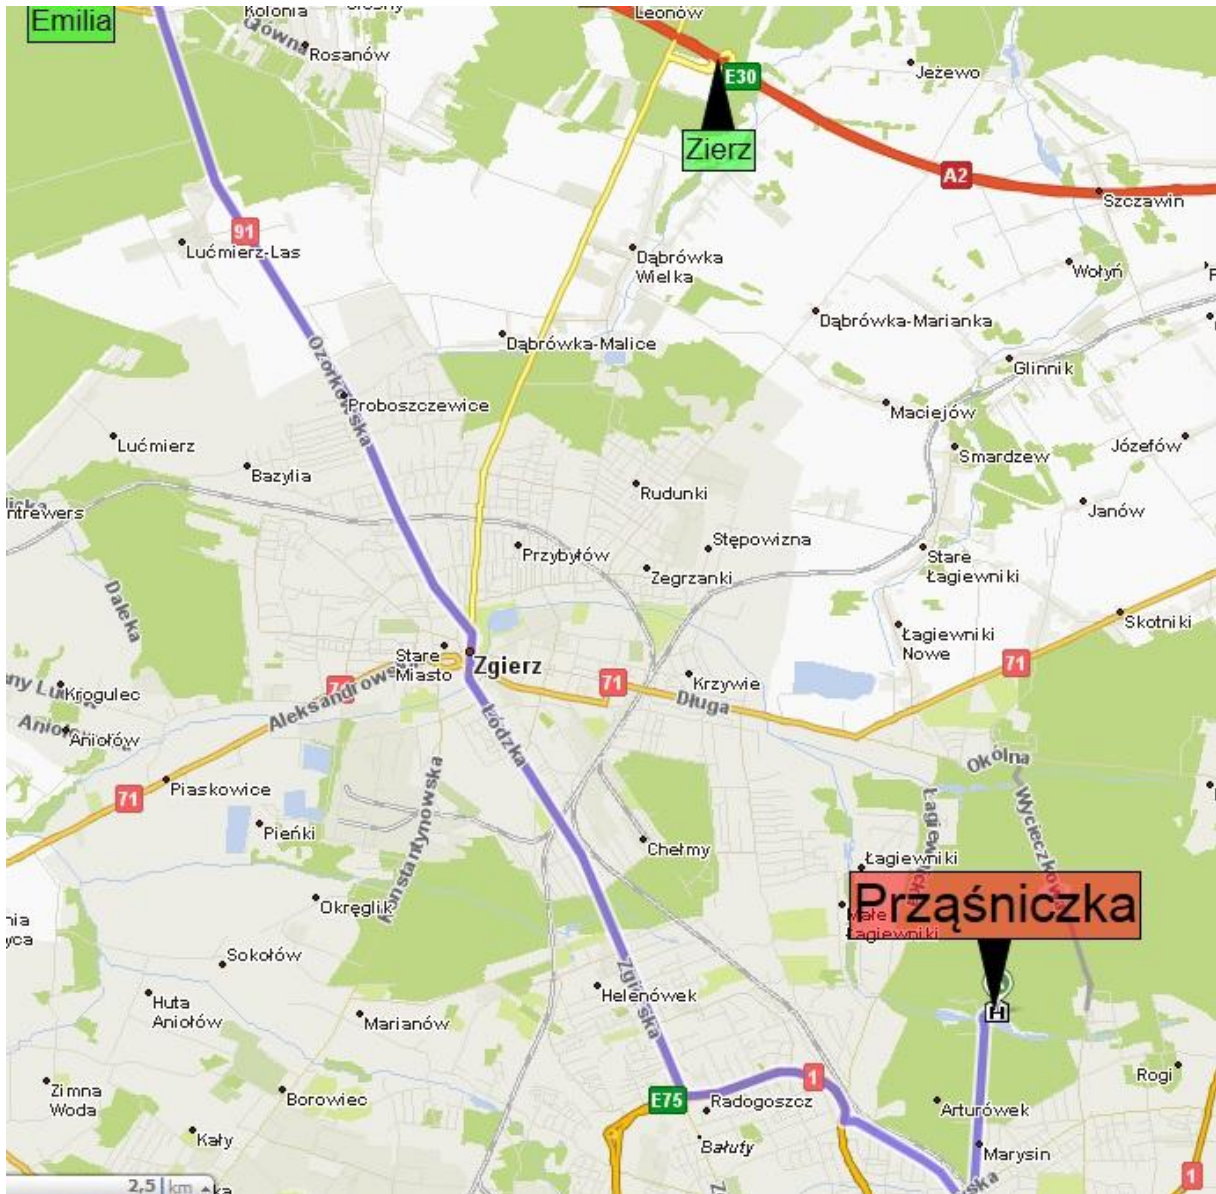

Lokalizacja z dojazdami z głównych dróg

Położenie

**Dojazd od Tuszyna
(Katowice/Kraków)**

**Dojazd od A2 węzeł Emilia
(Poznań/ Warszawa/ Gdańsk)**

**Dojazd z A1 i A2 węzeł Stryków i Łódź Północ
(Warszawa/ Gdańsk/ Poznań)**

Dojazd Autobusem nr 86 i 51 z Łódź Kaliska
(dojście piesze ok. 1,2 km)

Dojazd z Łódź Kaliska autobusami 80 i 56
(dojście piesze ok. 500m)

Dojście piesze od linii 51

(z przykładem połączenia i informacjami o dojściach i przesiadkach i trasie)

Dojście od linii 56

(z przykładem połączenia i informacjami o dojściach i przesiadkach i trasie)