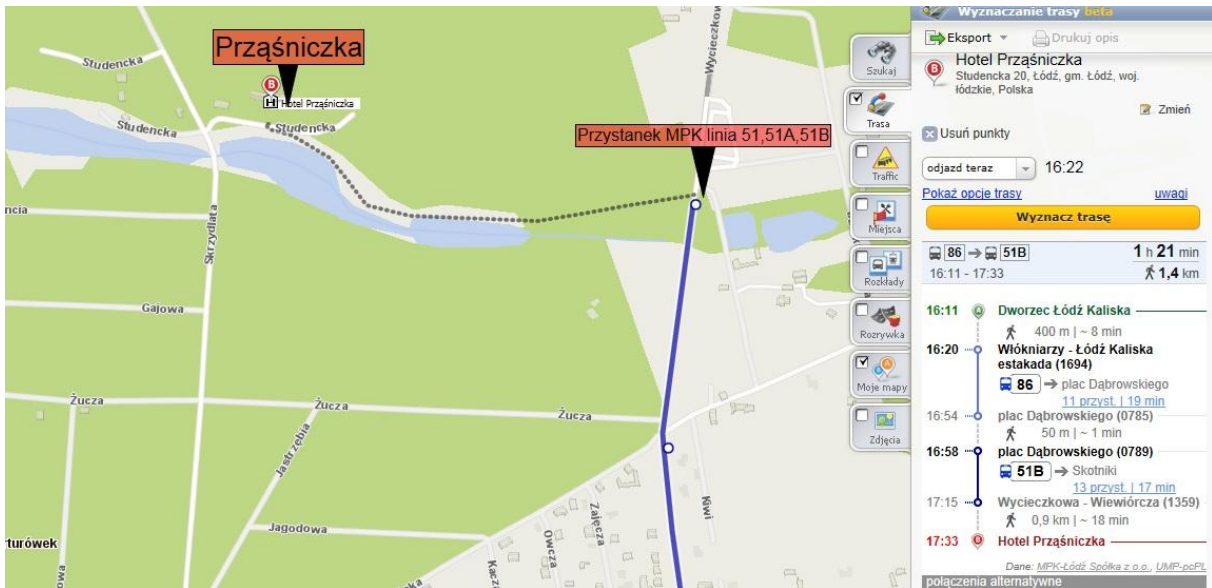

Lokalizacja z dojazdami z głównych dróg

Położenie

**Dojazd od Tuszyna
(Katowice/Kraków)**

**Dojazd od A2 węzeł Emilia
(Poznań/ Warszawa/ Gdańsk)**

**Dojazd z A1 i A2 węzeł Stryków i Łódź Północ
(Warszawa/ Gdańsk/ Poznań)**

Dojazd Autobusem nr 86 i 51 z Łódź Kaliska
(dojście piesze ok. 1,2 km)

Dojazd z Łódź Kaliska autobusami 80 i 56
(dojście piesze ok. 500m)

Dojście piesze od linii 51

(z przykładem połączenia i informacjami o dojściach i przesiadkach i trasie)

Dojście od linii 56

(z przykładem połączenia i informacjami o dojściach i przesiadkach i trasie)