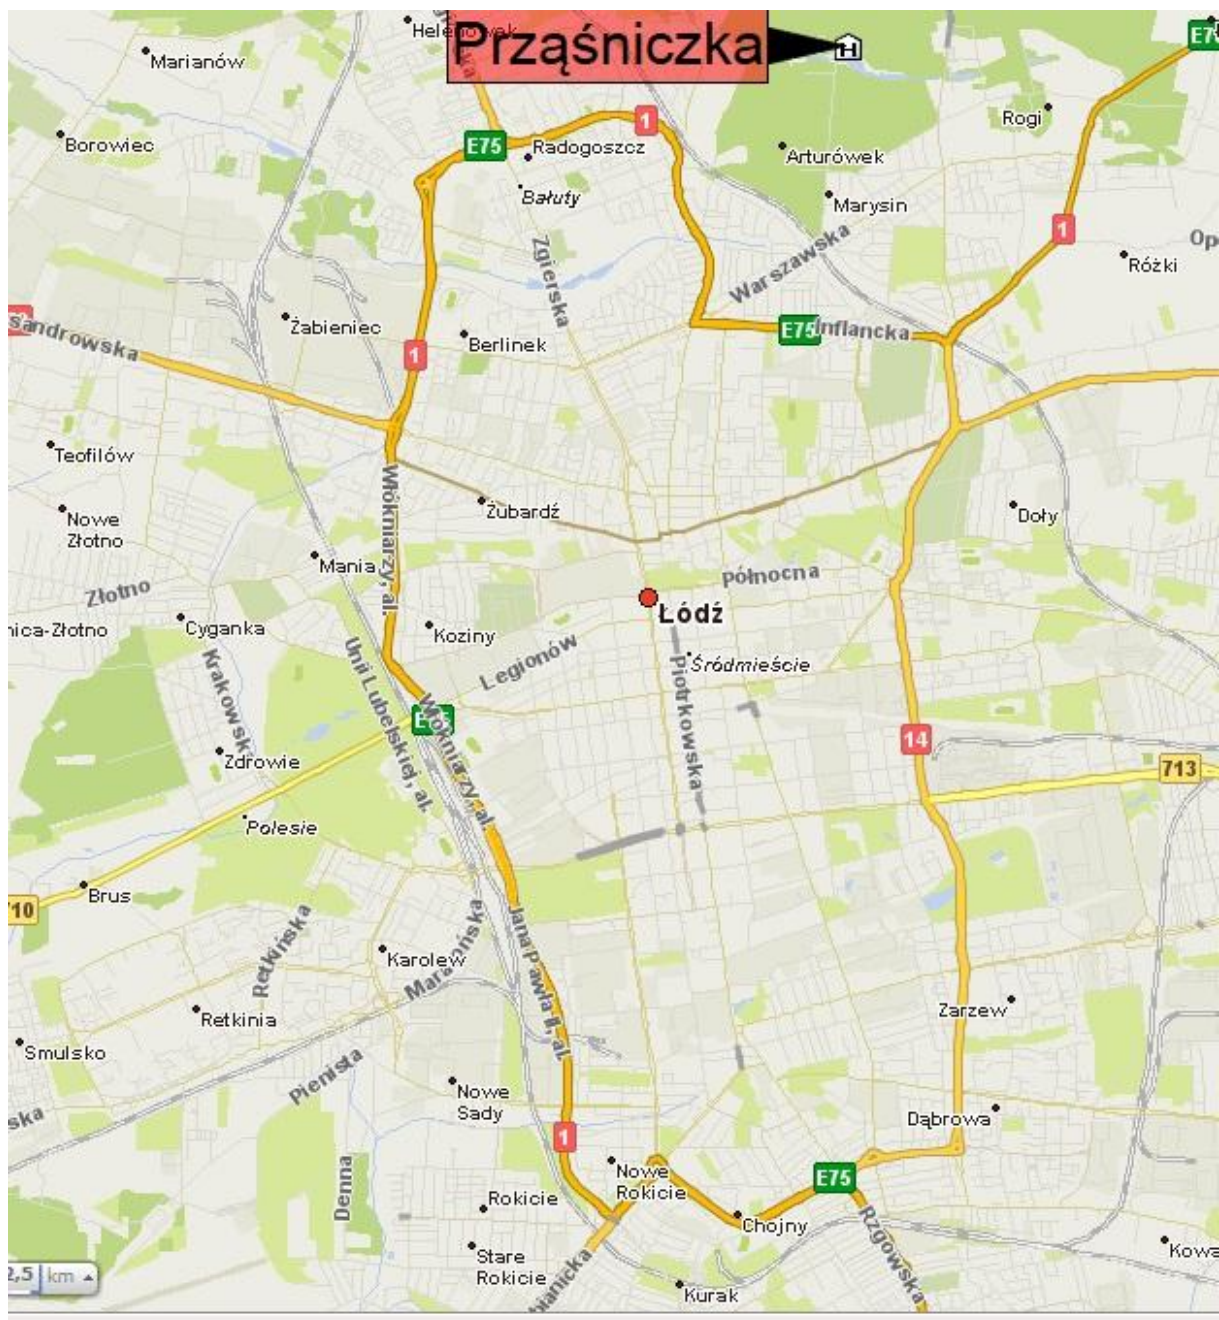

Lokalizacja z dojazdami z głównych dróg

Położenie

**Dojazd od Tuszyna
(Katowice/Kraków)**

**Dojazd od A2 węzeł Emilia
(Poznań/ Warszawa/ Gdańsk)**

**Dojazd z A1 i A2 węzeł Stryków i Łódź Północ
(Warszawa/ Gdańsk/ Poznań)**

Dojazd Autobusem nr 86 i 51 z Łódź Kaliska
(dojście piesze ok. 1,2 km)

Dojazd z Łódź Kaliska autobusami 80 i 56
(dojście piesze ok. 500m)

Dojście piesze od linii 51

(z przykładem połączenia i informacjami o dojściach i przesiadkach i trasie)

Dojście od linii 56

(z przykładem połączenia i informacjami o dojściach i przesiadkach i trasie)