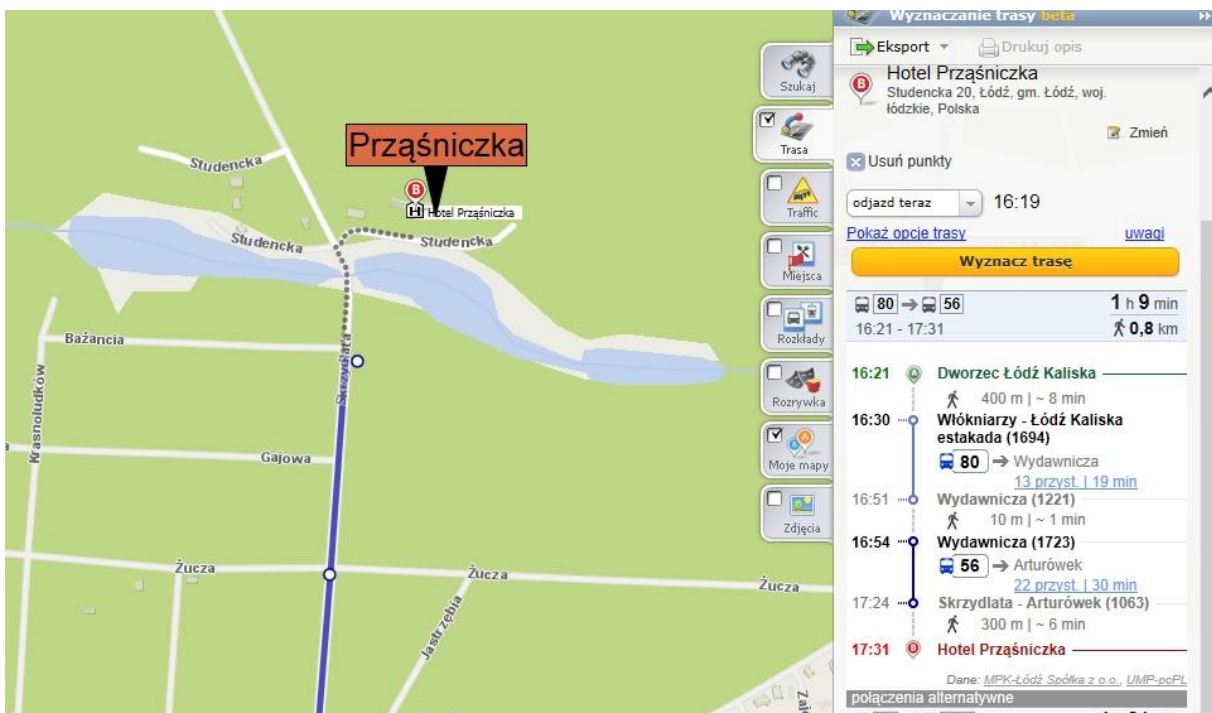

Lokalizacja z dojazdami z głównych dróg

Położenie

**Dojazd od Tuszyna
(Katowice/Kraków)**

**Dojazd od A2 węzeł Emilia
(Poznań/ Warszawa/ Gdańsk)**

**Dojazd z A1 i A2 węzeł Stryków i Łódź Północ
(Warszawa/ Gdańsk/ Poznań)**

Dojazd Autobusem nr 86 i 51 z Łódź Kaliska
(dojście piesze ok. 1,2 km)

Dojazd z Łódź Kaliska autobusami 80 i 56
(dojście piesze ok. 500m)

Dojście piesze od linii 51

(z przykładem połączenia i informacjami o dojściach i przesiadkach i trasie)

Dojście od linii 56

(z przykładem połączenia i informacjami o dojściach i przesiadkach i trasie)